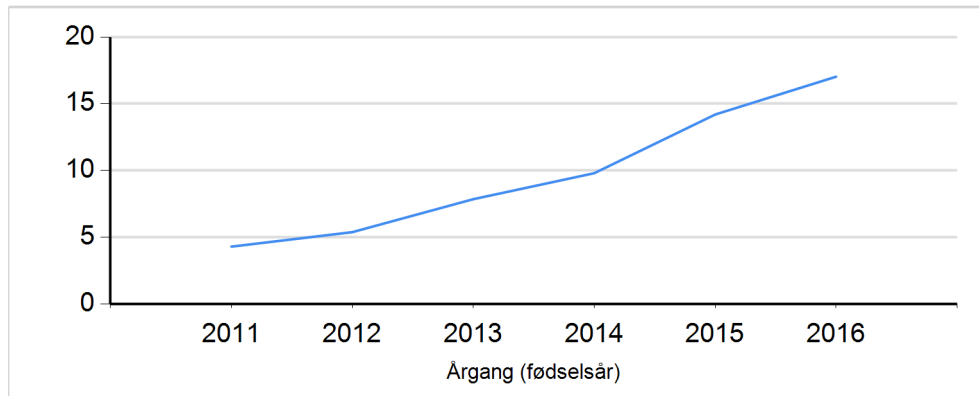

Antal kvier: 142. Gns. NTM: 19,5

HI dyr er markeret med fed og kursiv, * Tyren overholder ikke alle min. krav

Genetisk niveau

Udvikling i genetisk niveau (Økonomisk værdi)

Aktuelt niveau pr. 19.12.2016

Køer: 7,2